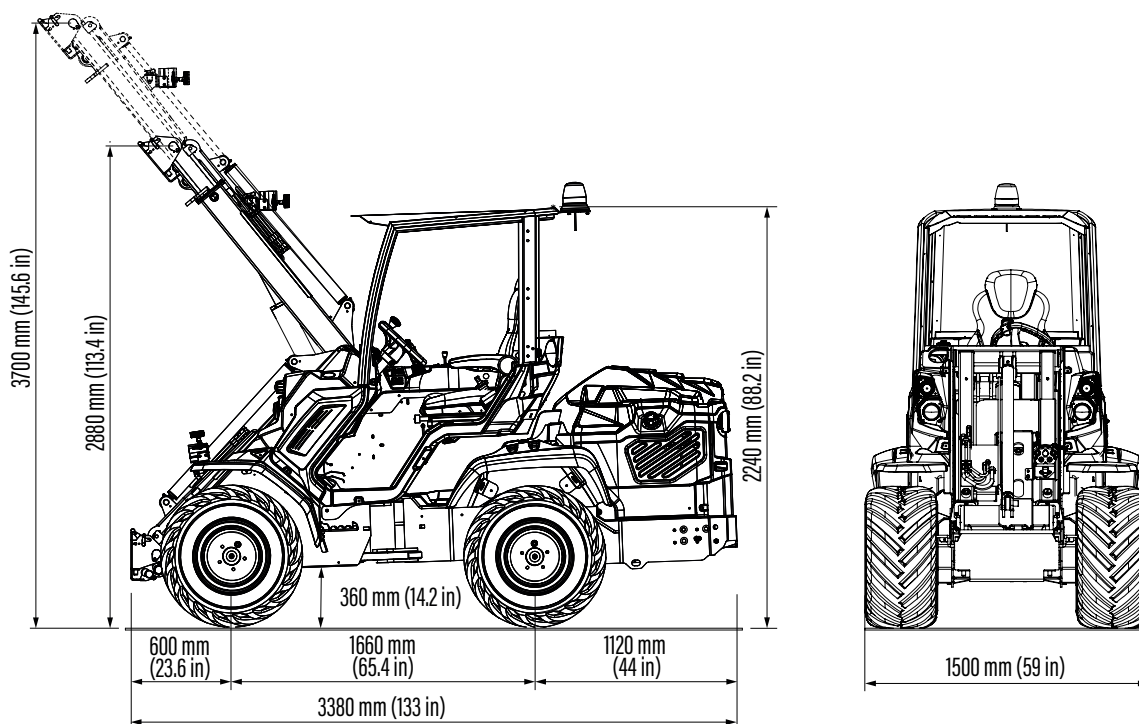

SERIE 11: 11.6 K

<http://tiny.cc/11seriesEN>**NEU****CRUISE
CONTROL**

 MAX. HUBKRAFT 2.540 kg	 LEISTUNG 57 PS	 GESCHWINDIGKEIT 30 km/h	 ZUSATZHYDRAULIK 84 l/min	 HUBHÖHE 3,70 m
--	--	---	--	--

**ONE
DRIVE****ACI
ATTACHMENT
CONTROL
INTERFACE**

Modell	11.6 K STAGE V
Motor	Kohler KDI 1903 TCR - 3 Zylinder - 1.861 ccm - Turbo Common Rail Dieselmotor
Emissionsstandard	Stage V
Leistung / Drehmoment	57 PS / 225 Nm bei 1.500 U/min
Kraftstoff	Diesel
Fahrantrieb	Hydrostatisch mit OneDrive-System
Höchstgeschwindigkeit ⁽¹⁾	15-30 km/h
Zusatzhydraulik	84 l/min
Hubhöhe	3,70 m
Maximale Hubkraft ⁽²⁾	2.540 kg
Ausbrechkraft / 50 cm	3.000 kg
Schubkraft (c)	2.650 kgf
Durchschnittlicher Bodendruck (Standardbereifung)	932 kg/m ²
Wendekreis: Innen/Außen	1.135/2.635 mm
Standardbereifung (Traktorprofil)	380/55-17
Gewicht ab	2.320 kg
Artikelnummer	C968100

MULTI ONE

Reifengröße	Gesamthöhe	Gesamtbreite
380/55-17	2.240 mm	1.500 mm
400/50-15 (31x15.50-15)	2.215 mm	1.500 mm

SERIENAUSSTATTUNG

- Kohler KDI 1903 TCR, 3 Zylinder, Turbo Common Rail Dieselmotor, 1.861 ccm, wassergekühlt, elektrischer Anlasser
- Erfüllt Abgasnorm Stage V
- Dieselrußpartikelfilter
- **OneDrive System:** Allradantrieb mit DBS Dynamic Block System, Tempomat und Anti-Spinning-Ventil
- ETC - Elektronische Drosselsteuerung
- ACI mit Multifunktions-Joystick (22 Funktionen)
- Unzerbrechliche Maschinenverkleidung
- 2-Fahrstufensystem
- Hi-Flow System
- Hydraulisch vorgesteuerte Verstellpumpe
- Lamellenfeststellbremse
- Doppel-H-Hubarm mit Teleskophubarm und Parallelführung
- Hocheffiziente Radialkolben und Schwerlast-Radnabenmotoren
- Direkter Allradantrieb
- Hydraulikölkühler
- Multi-Connector
- ROPS-FOPS Stufe I
- LCD-Display mit programmierten Wartungsintervallen
- Zwei Arbeitsscheinwerfer
- Ergonomischer, beheizbarer Schwingsitz, verstellbar, mit Armlehnen und Sicherheitsgurt