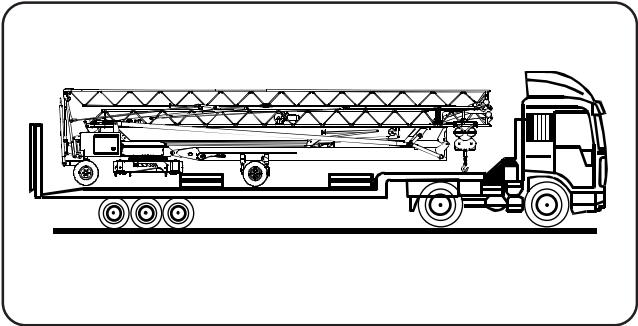

CBR 28 Plus

- montaggio oleodinamico integrale
- full hydraulic erection
- vollhydraulische Montage
- montage hydraulique intégral
- montaje hidraulico integral
- zincatura a caldo torre e braccio
- galvanized tower and jib
- Ausleger und Turm feuerverzinkt
- flèche et mât galvanisés
- torre y pluma cincadas en caliente
- trasportabile con zavorra di montaggio
- trailerable with erection ballast
- verfahrbar mit Montage-Ballast
- transportable avec lest de montage
- transportable con lastre de montaje

CBR 28 Plus			m/min	kg	kW
Sollevamento Hoisting Heben Levage Elevaciòn			6.6	2500	2.6
			20	2500	8.8
			40	1300	8.8
Distribuzione • Trolleying Katzfahren • Distribution • Distribuciòn			0 ⇌ 18 ⇌ 40		2.2
Rotazione • Slewing • Schwenken Orientation • Orientaciòn (Inverter)			0 ⇌ 0.2 ⇌ 0.9 tr/min - U/min - rpm		3 daNm
Montaggio • Erection • Montage • Montage • Montaje					2.2
Potenza elettrica necessaria • Power Requirements • Anschlusswert Puissance électrique nécessaire • Potencia electrica necesaria					20 kVA
Rete elettrica • Mains Supply • Netzstrom • Réseau • Alimentacion				400 V – 50 Hz	
Zavorra • Ballast • Ballast • Lest • Lastre				15230 kg	
Peso gru • Crane weight • Konstruktiõnsgewicht • Poids de la grue • Peso della grua				8800 kg	

CE 98/37CE - 2000/14/CE - 89/336 CEE
DIN 15018 H1-B3
DIN 15019/15020/4114

Gru Comedil s.r.l.
A Terex Company
Via S. Egidio 42/A, 33074 Fontanafredda (PN) - Italy
Tel. (+39) 0434 567 311 - Telefax (+39) 0434 998631
Internet e-mail: info@comedil.com
Internet home page: www.comedil.com

Divisione Automontanti
Via Alessandrina, 25 - 20095 Cusano Milanino (MI) - Italy
Tel. (+39) 02 613 16011 - Telefax (+39) 02 613 16034
Internet e-mail: info.CBR@comedil.com