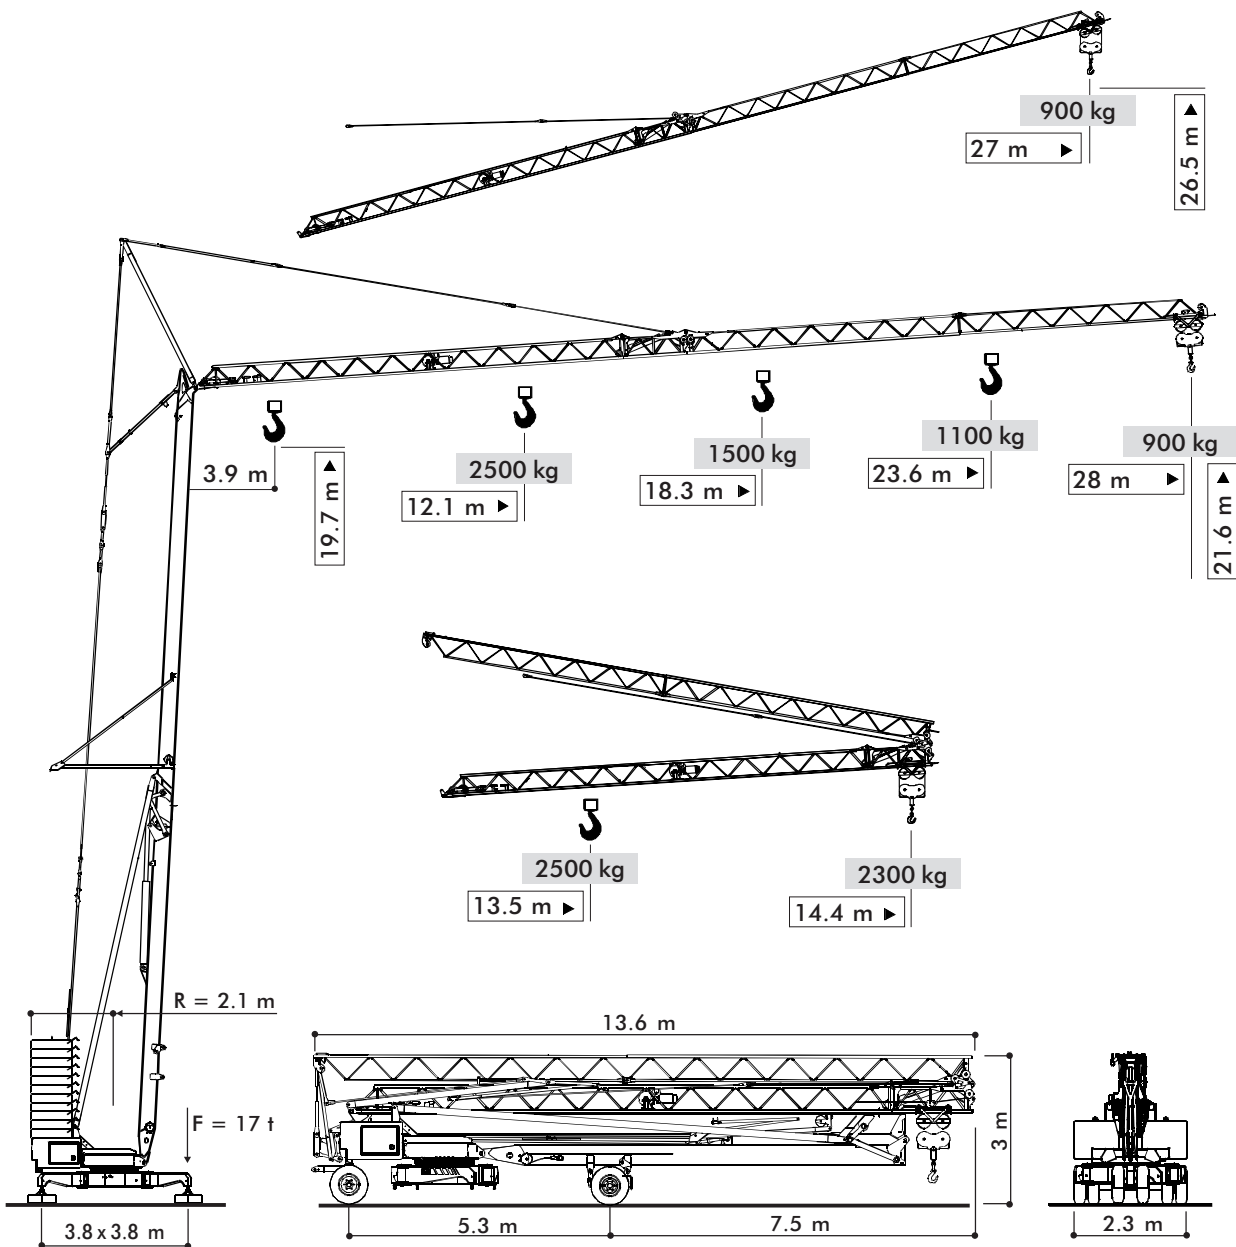

TEREX® | COMEDIL

Gru a montaggio rapido
Self-erecting Crane • Grue à montage rapide
Schnellmontagekran • Grúa de montaje rapido

CBR 28 PLUS

In vigore dal: 01 gennaio 2007. Le specifiche del prodotto ed i prezzi sono soggetti a modifica senza alcun obbligo di preavviso. Le fotografie e/o disegni nel presente documento hanno uno scopo meramente illustrativo. Per il corretto utilizzo di ciascuna attrezzatura, si rimanda allo specifico manuale d'istruzioni. L'inosservanza di quanto previsto nel manuale d'istruzione nell'utilizzo dell'attrezzatura, così come un comportamento irresponsabile potrebbero cagionare gravi lesioni o il decesso. Le nostre attrezzature sono coperte solo ed esclusivamente dalla garanzia *standard* scritta prevista per ogni specifico prodotto, con esclusione di qualsivoglia ulteriore garanzia, sia tacita che espressa, da parte di Terex. I prodotti e servizi elencati possono essere marchi di fabbrica, di servizi o ragioni sociali appartenenti a Terex Corporation e/o alle sue affiliate operative sia negli USA che in altri paesi e tutti i diritti s'intendono riservati. "TEREX" è un marchio appartenente a Terex Corporation e registrato sia negli USA che in altri paesi. Copyright © 2007 Terex Corporation.

CBR 28 Plus

- montaggio oleodinamico integrale
- full hydraulic erection
- vollhydraulische Montage
- montage hydraulique intégral
- montaje hidraulico integral
- zincatura a caldo torre e braccio
- galvanized tower and jib
- Ausleger und Turm feuerverzinkt
- flèche et mât galvanisés
- torre y pluma cincadas en caliente
- trasportabile con zavorra di montaggio
- trailerable with erection ballast
- verfahrbar mit Montage-Ballast
- transportable avec lest de montage
- transportable con lastre de montaje