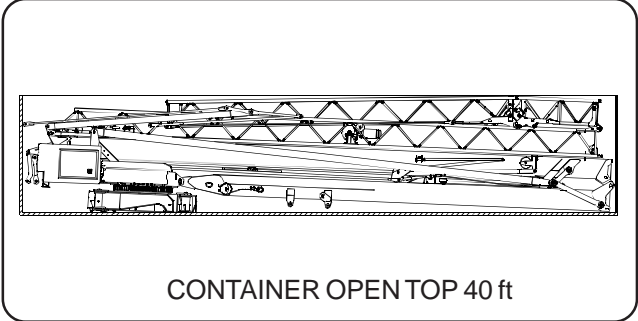

CBR 28 Plus

- montaggio oleodinamico integrale
- full hydraulic erection
- vollhydraulische Montage
- montage hydraulique intégral
- montaje hidraulico integral
- zincatura a caldo torre e braccio
- galvanized tower and jib
- Ausleger und Turm feuerverzinkt
- flèche et mât galvanisés
- torre y pluma cincadas en caliente
- trasportabile con zavorra di montaggio
- trailerable with erection ballast
- verfahrbar mit Montage-Ballast
- transportable avec lest de montage
- transportable con lastre de montaje

CBR 28 Plus			m/min	kg	kW
Sollevamento Hoisting Heben Levage Elevaciòn			6.6	2500	2.6
			20	2500	8.8
			40	1300	8.8
Distribuzione • Trolleying Katzfahren • Distribution • Distribuciòn			0 ⇌ 18 ⇌ 40		2.2
Rotazione • Slewing • Schwenken Orientation • Orientaciòn (Inverter)			0 ⇌ 0.2 ⇌ 0.9 tr/min - U/min - rpm		3 daNm
Montaggio • Erection • Montage • Montage • Montaje					2.2
Potenza elettrica necessaria • Power Requirements • Anschlusswert Puissance électrique nécessaire • Potencia electrica necesaria					20 kVA
Rete elettrica • Mains Supply • Netzstrom • Réseau • Alimentacion				400 V – 50 Hz	
Zavorra • Ballast • Ballast • Lest • Lastre				15230 kg	
Peso gru • Crane weight • Konstruktiõnsgewicht • Poids de la grue • Peso della grua				8800 kg	

CE 98/37CE - 2000/14/CE - 89/336 CEE
DIN 15018 H1-B3
DIN 15019/15020/4114

Gru Comedil s.r.l.
A Terex Company
Via S. Egidio 42/A, 33074 Fontanafredda (PN) - Italy
Tel. (+39) 0434 567 311 - Telefax (+39) 0434 998631
Internet e-mail: info@comedil.com
Internet home page: www.comedil.com

Divisione Automontanti
Via Alessandrina, 25 - 20095 Cusano Milanino (MI) - Italy
Tel. (+39) 02 613 16011 - Telefax (+39) 02 613 16034
Internet e-mail: info.CBR@comedil.com