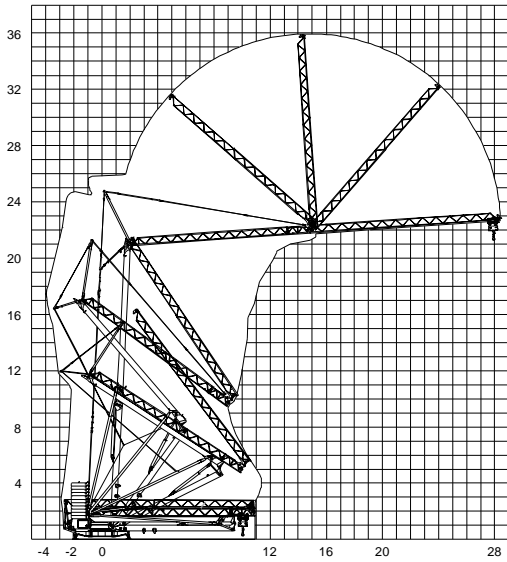

CBR 28 Plus

- montaggio oleodinamico integrale
- full hydraulic erection
- vollhydraulische Montage
- montage hydraulique intégral
- montaje hidraulico integral
- zincatura a caldo torre e braccio
- galvanized tower and jib
- Ausleger und Turm feuerverzinkt
- flèche et mât galvanisés
- torre y pluma cincadas en caliente
- trasportabile con zavorra di montaggio
- trailerable with erection ballast
- verfahrbar mit Montage-Ballast
- transportable avec lest de montage
- transportable con lastre de montaje

CBR 28 Plus			m/min	kg	kW
Sollevamento Hoisting Heben Levage Elevaciòn			6.6	2500	2.6
			20	2500	8.8
			40	1300	8.8
Distribuzione • Trolleying Katzfahren • Distribution • Distribuciòn			0 ⇌ 18 ⇌ 40		2.2
Rotazione • Slewing • Schwenken Orientation • Orientaciòn (Inverter)			0 ⇌ 0.2 ⇌ 0.9 tr/min - U/min - rpm		3 daNm
Montaggio • Erection • Montage • Montage • Montaje					2.2
Potenza elettrica necessaria • Power Requirements • Anschlusswert Puissance électrique nécessaire • Potencia electrica necesaria					20 kVA
Rete elettrica • Mains Supply • Netzstrom • Réseau • Alimentacion				400 V – 50 Hz	
Zavorra • Ballast • Ballast • Lest • Lastre				15230 kg	
Peso gru • Crane weight • Konstruktiõnsgewicht • Poids de la grue • Peso della grua				8800 kg	

CE 98/37CE - 2000/14/CE - 89/336 CEE
DIN 15018 H1-B3
DIN 15019/15020/4114

Gru Comedil s.r.l.
A Terex Company
Via S. Egidio 42/A, 33074 Fontanafredda (PN) - Italy
Tel. (+39) 0434 567 311 - Telefax (+39) 0434 998631
Internet e-mail: info@comedil.com
Internet home page: www.comedil.com

Divisione Automontanti
Via Alessandrina, 25 - 20095 Cusano Milanino (MI) - Italy
Tel. (+39) 02 613 16011 - Telefax (+39) 02 613 16034
Internet e-mail: info.CBR@comedil.com